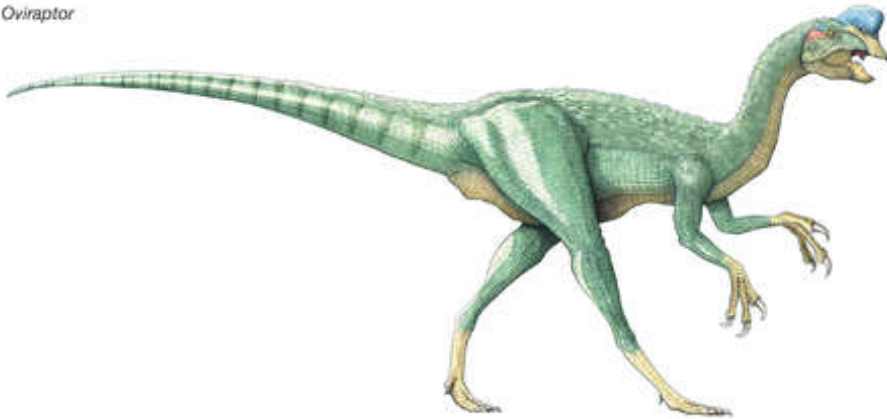

Tahukah Kamu Dinosaurus Burung Unta?

Tuesday, 18 August 2015 00:00 - Last Updated Tuesday, 18 August 2015 15:28

Oviraptor

Ornithomimosauria berkerabat dekat dengan marga tyrannosauria. Mereka adalah omnivora dengan kepala kecil berparuh. Kecuali tangan bercakarnya, penampilan mereka sangat mirip burung unta. Salah satu jenisnya bernama *Struthiomimus*, mirip burung unta modern. Mereka mungkin makan dedaunan, buah-buahan, biji-bijian, serta hewan kecil, dan tubuh mereka dirancang untuk bergerak cepat.